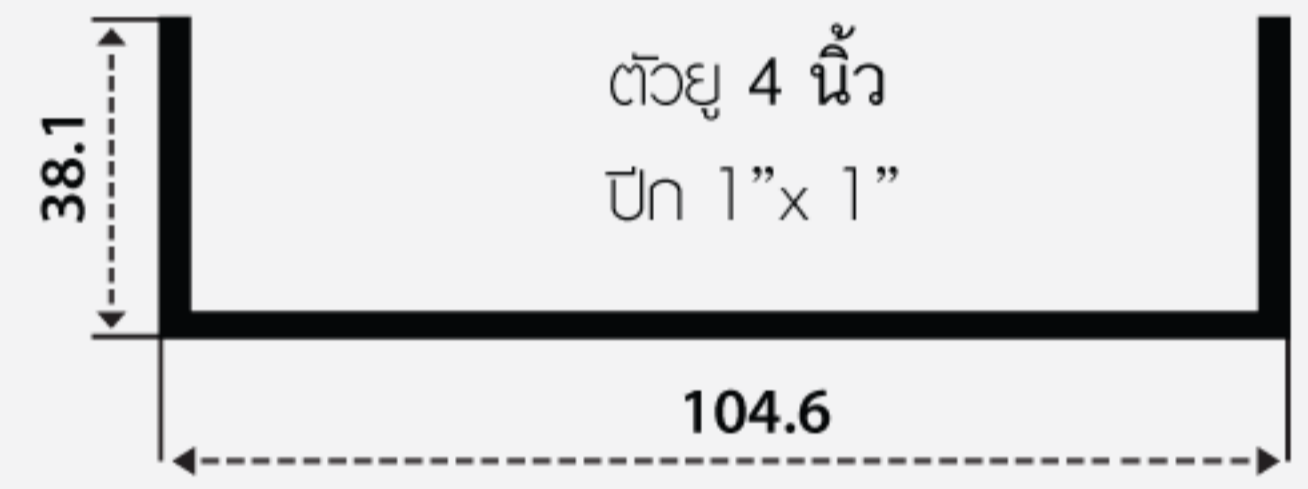

ชื่อสินค้า : ฉากโค้ง

ชื่อสินค้า : ฉากโค้งฟาดบ ตัวบน-ล่าง

ชื่อสินค้า : ฉากบาง (หนา 1.5 มิล)

ชื่อสินค้า : ฉากหนา 2 มิล

ชื่อสินค้า : ฉากหนา 1 มิล

ชื่อสินค้า : ฉากตัวเอฟ (ขาไม้เท้า)

ชื่อสินค้า : ฉากเอล

ชื่อสินค้า : ตัวที่ 2 นิ้ว

ชื่อสินค้า : ตัวที่ 4 นิ้ว

ชื่อสินค้า : เอช 4 นิ้ว (แกนเดี่ยว)

ชื่อสินค้า : เอช 3 นิ้ว (แกนเดี่ยว)

ชื่อสินค้า : เอช 2 นิ้ว (แกนคู่)

ชื่อสินค้า : เอช 3 นิ้ว (แกนคู่)

ชื่อสินค้า : ตัวยู 38 มิล

ชื่อสินค้า : ตัวยู 40 มิล

ชื่อสินค้า : ตัวยู 2 นิ้ว

ชื่อสินค้า : ตัวยู 3 นิ้ว

ชื่อสินค้า : ตัวยู 4 นิ้ว

ชื่อสินค้า : ตัวยู 4 นิ้ว

ชื่อสินค้า : ตัวยู 5 นิ้ว

ชื่อสินค้า : ตัวที 6 นิ้ว

ชื่อสินค้า : ตัวไอ

ชื่อสินค้า : ปีกนก