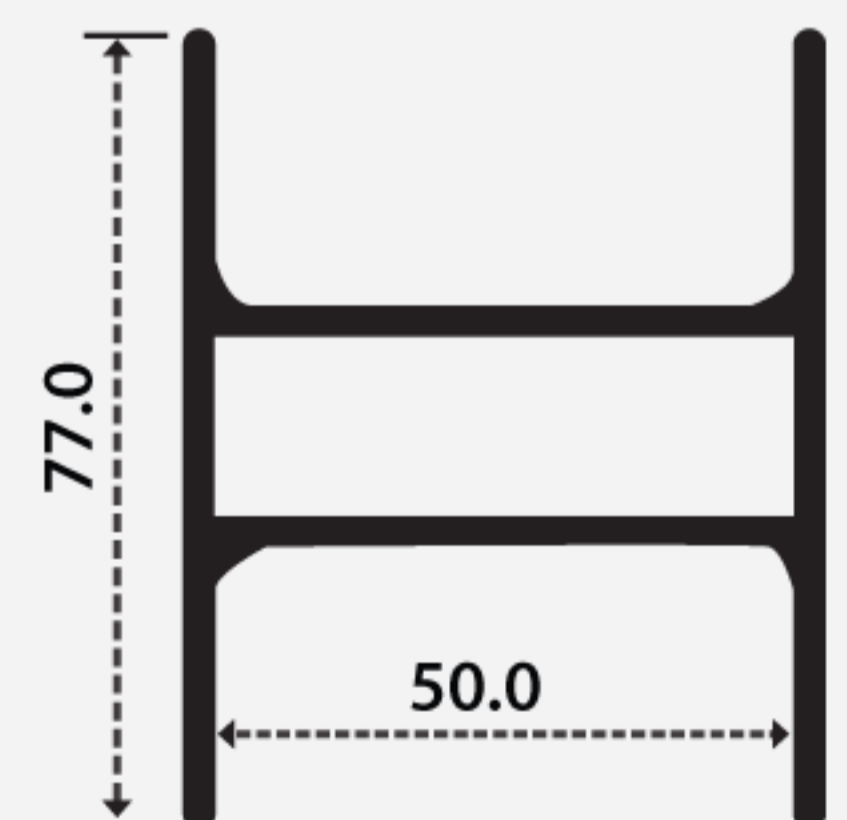

ชื่อสินค้า : ฉากโค้ง

ชื่อสินค้า : ฉากโค้งฟาดบ ตัวบน-ล่าง

ชื่อสินค้า : ฉากบาง (หนา 1.5 มิล)

ชื่อสินค้า : ฉากหนา 2 มิล

ชื่อสินค้า : ฉากหนา 1 มิล

ชื่อสินค้า : ฉากตัวเอฟ (ขาไม้เท้า)

ชื่อสินค้า : ฉากเอล

ชื่อสินค้า : ตัวที่ 2 นิ้ว

ชื่อสินค้า : ตัวที่ 4 นิ้ว

ชื่อสินค้า : เอช 4 นิ้ว (แกนเดี่ยว)

ชื่อสินค้า : เอช 3 นิ้ว (แกนเดี่ยว)

ชื่อสินค้า : เอช 2 นิ้ว (แกนคู่)

ชื่อสินค้า : เอช 3 นิ้ว (แกนคู่)

ชื่อสินค้า : ตัวยู 38 มิล

ชื่อสินค้า : ตัวยู 40 มิล

ชื่อสินค้า : ตัวยู 2 นิ้ว

ชื่อสินค้า : ตัวยู 3 นิ้ว

ชื่อสินค้า : ตัวยู 4 นิ้ว

ชื่อสินค้า : ตัวยู 4 นิ้ว

ชื่อสินค้า : ตัวยู 5 นิ้ว

ชื่อสินค้า : ตัวที 6 นิ้ว

ชื่อสินค้า : ตัวไอ

ชื่อสินค้า : ปีกนก

ชื่อสินค้า : คิวลอบใหญ่ - เล็ก 1.6 นิ้ว

ชื่อสินค้า : คิวลอบใหญ่ - เล็ก 2 นิ้ว

ชื่อสินค้า : คิวลอบใหญ่ - เล็ก 3 นิ้ว

ชื่อสินค้า : คิวลอบใหญ่ - เล็ก 4 นิ้ว

ชื่อสินค้า : คลอบไถ่ 2 นิ้ว

ชื่อสินค้า : คลอบไถ่ 4 นิ้ว