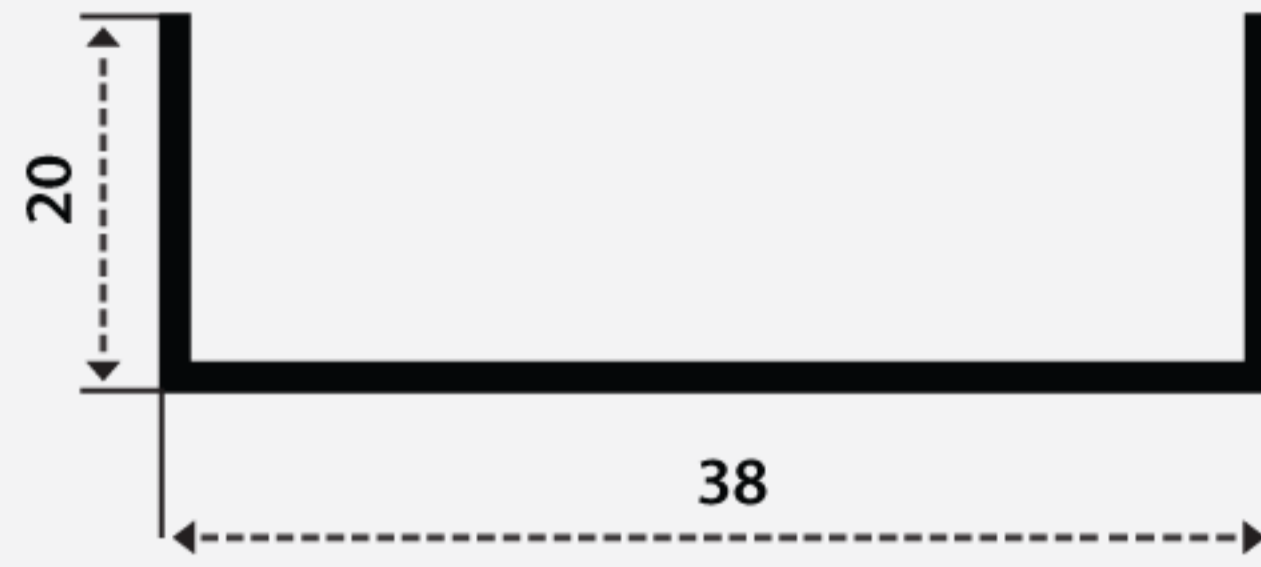

ชื่อสินค้า : ฉากโค้ง

ชื่อสินค้า : ฉากโค้งฟาดบ ตัวบน-ล่าง

ชื่อสินค้า : ฉากบาง (หนา 1.5 มิล)

ชื่อสินค้า : ฉากหนา 2 มิล

ชื่อสินค้า : ฉากหนา 1 มิล

ชื่อสินค้า : ฉากตัวเอฟ (ขาไม้เท้า)

ชื่อสินค้า : ฉากเอล

ชื่อสินค้า : ตัวที่ 2 นิ้ว

ชื่อสินค้า : ตัวที่ 4 นิ้ว

ชื่อสินค้า : เอช 4 นิ้ว (แกนเดี่ยว)

ชื่อสินค้า : เอช 3 นิ้ว (แกนเดี่ยว)

ชื่อสินค้า : เอช 2 นิ้ว (แกนคู่)

ชื่อสินค้า : เอช 3 นิ้ว (แกนคู่)

ชื่อสินค้า : ตัวยู 38 มิล

ชื่อสินค้า : ตัวยู 40 มิล

ชื่อสินค้า : ตัวยู 2 นิ้ว

ชื่อสินค้า : ตัวยู 3 นิ้ว

ชื่อสินค้า : ตัวยู 4 นิ้ว

ชื่อสินค้า : ตัวยู 4 นิ้ว

ชื่อสินค้า : ตัวยู 5 นิ้ว

ชื่อสินค้า : ตัวที 6 นิ้ว

ชื่อสินค้า : ตัวไอ

ชื่อสินค้า : ปีกนก