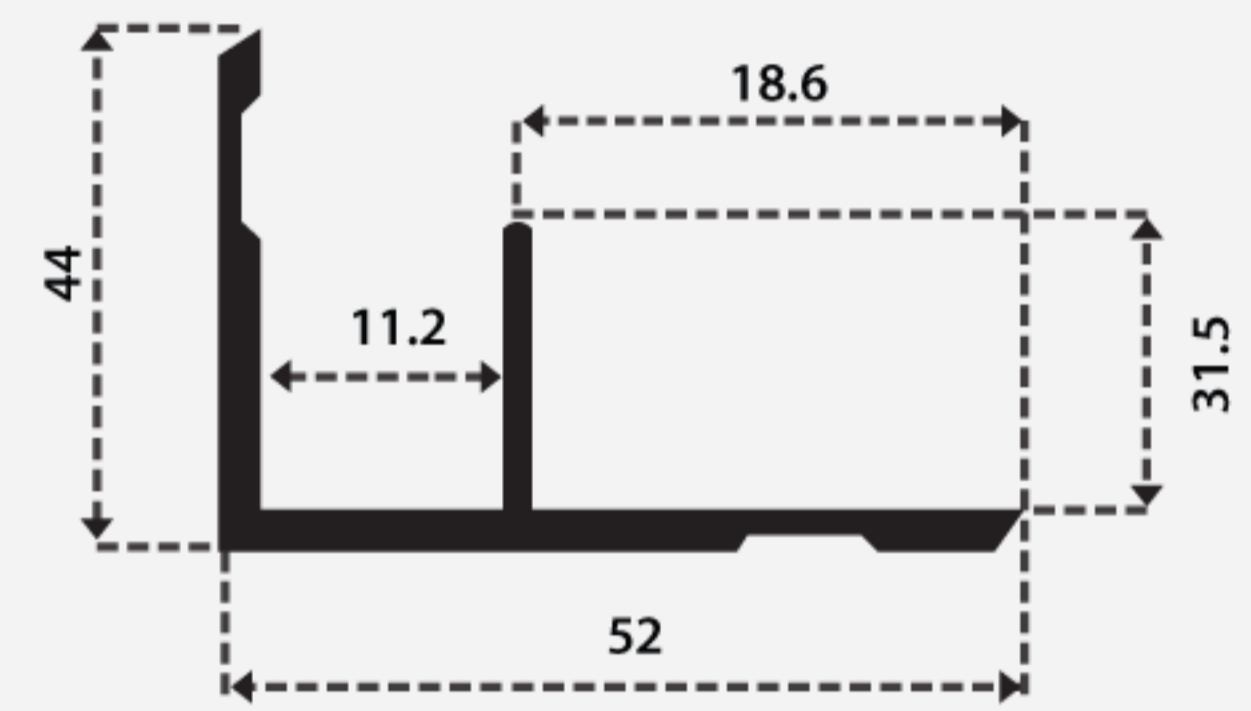

ชื่อสินค้า : ฉากโค้ง

ชื่อสินค้า : ฉากโค้งฟาดบ ตัวบน-ล่าง

ชื่อสินค้า : ฉากบาง (หนา 1.5 มิล)

ชื่อสินค้า : ฉากหนา 2 มิล

ชื่อสินค้า : ฉากหนา 1 มิล

ชื่อสินค้า : ฉากตัวเอฟ (ขาไม้เท้า)

ชื่อสินค้า : ฉากเอล

ชื่อสินค้า : ตัวที่ 2 นิ้ว

ชื่อสินค้า : ตัวที่ 4 นิ้ว

ชื่อสินค้า : เอช 4 นิ้ว (แกนเดี่ยว)

ชื่อสินค้า : เอช 3 นิ้ว (แกนเดี่ยว)

ชื่อสินค้า : เอช 2 นิ้ว (แกนคู่)

ชื่อสินค้า : เอช 3 นิ้ว (แกนคู่)

ชื่อสินค้า : ตัวยู 38 มิล

ชื่อสินค้า : ตัวยู 40 มิล

ชื่อสินค้า : ตัวยู 2 นิ้ว

ชื่อสินค้า : ตัวยู 3 นิ้ว

ชื่อสินค้า : ตัวยู 4 นิ้ว

ชื่อสินค้า : ตัวยู 4 นิ้ว

ชื่อสินค้า : ตัวยู 5 นิ้ว

ชื่อสินค้า : ตัวที 6 นิ้ว

ชื่อสินค้า : ตัวไอ

ชื่อสินค้า : ปีกนก

ชื่อสินค้า : คิวลอบใหญ่ - เล็ก 1.6 นิ้ว

ชื่อสินค้า : คิวลอบใหญ่ - เล็ก 2 นิ้ว

ชื่อสินค้า : คิวลอบใหญ่ - เล็ก 3 นิ้ว

ชื่อสินค้า : คิวลอบใหญ่ - เล็ก 4 นิ้ว

ชื่อสินค้า : คลอบไถ่ 2 นิ้ว

ชื่อสินค้า : คลอบไถ่ 4 นิ้ว