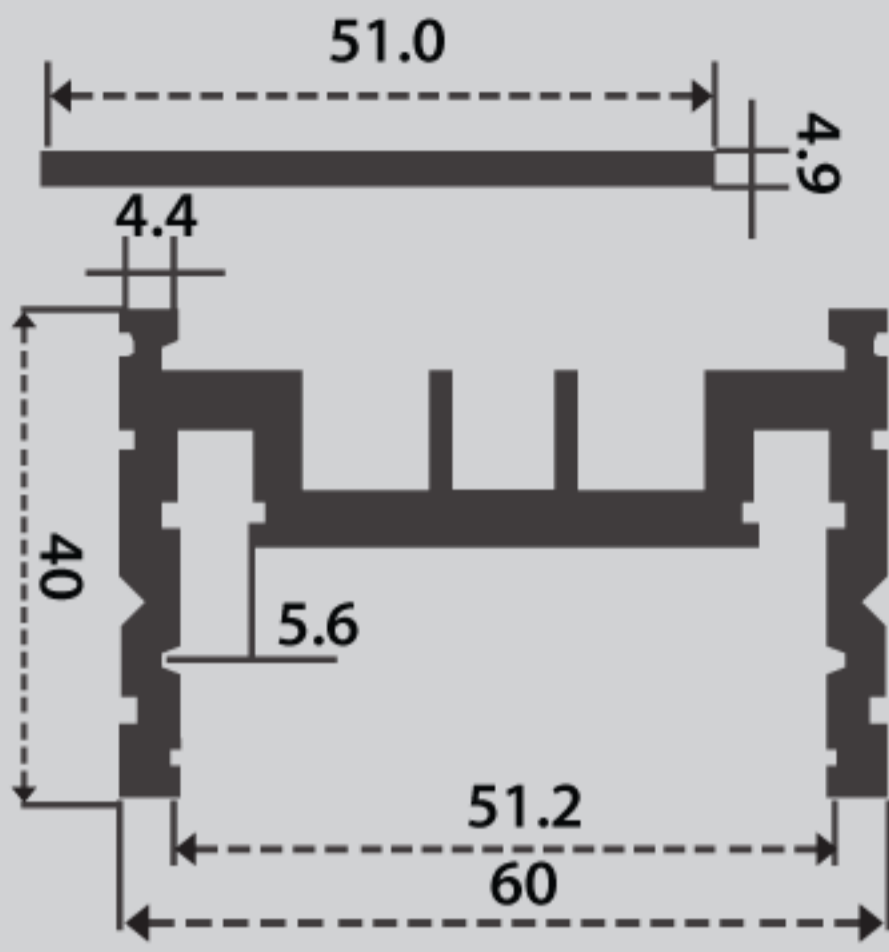

ชื่อสินค้า : เพรสมสวิง 4 นิ้ว

ชื่อสินค้า : เพรสมสวิง 6 นิ้ว

ชื่อสินค้า : กรอบสายฮีตเตอร์

ชื่อสินค้า : ฉากไคด์

ชื่อสินค้า : รางตัวจ + ฟาปิด

ชื่อสินค้า : รางฮีตเตอร์ + ฟาปรางฮีตเตอร์

ชื่อสินค้า : รางประตูใส่ DDC + ใสราง DDC

ชื่อสินค้า : คิวลอบใหญ่ - เล็ก 1.6 นิ้ว

ชื่อสินค้า : คิวลอบใหญ่ - เล็ก 2 นิ้ว

ชื่อสินค้า : คิวลอบใหญ่ - เล็ก 3 นิ้ว

ชื่อสินค้า : คิวลอบใหญ่ - เล็ก 4 นิ้ว

ชื่อสินค้า : คลอบไถ่ 2 นิ้ว

ชื่อสินค้า : คลอบไถ่ 4 นิ้ว