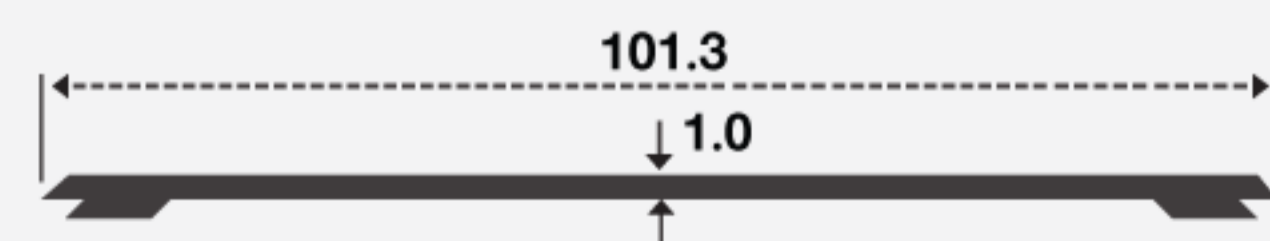

ชื่อสินค้า : ตัวที่ 4 นิ้ว

ชื่อสินค้า : เอช 4 นิ้ว (แกนเดี่ยว)

ชื่อสินค้า : เอช 3 นิ้ว (แกนเดี่ยว)

ชื่อสินค้า : เอช 2 นิ้ว (แกนคู่)

ชื่อสินค้า : เอช 3 นิ้ว (แกนคู่)

ชื่อสินค้า : ตัวยู 38 มิล

ชื่อสินค้า : ตัวยู 40 มิล

ชื่อสินค้า : ตัวยู 2 นิ้ว

ชื่อสินค้า : ตัวยู 3 นิ้ว

ชื่อสินค้า : ตัวยู 4 นิ้ว

ชื่อสินค้า : ตัวยู 4 นิ้ว

ชื่อสินค้า : ตัวยู 5 นิ้ว

ชื่อสินค้า : ตัวที 6 นิ้ว

ชื่อสินค้า : ตัวไอ

ชื่อสินค้า : ปีกนก

ชื่อสินค้า : ฟาเจ็กซ์สัน

ชื่อสินค้า : บังใบ 2 นิ้ว

ชื่อสินค้า : บังใบ 3 นิ้ว

ชื่อสินค้า : บังใบ 4 นิ้ว

ชื่อสินค้า : ยู 2 นิ้ว (มีบังใบ)

ชื่อสินค้า : ตัวจ 2 นิ้ว

ชื่อสินค้า : ตัวจ 3 นิ้ว

ชื่อสินค้า : เพรสมสวิง 3 นิ้ว