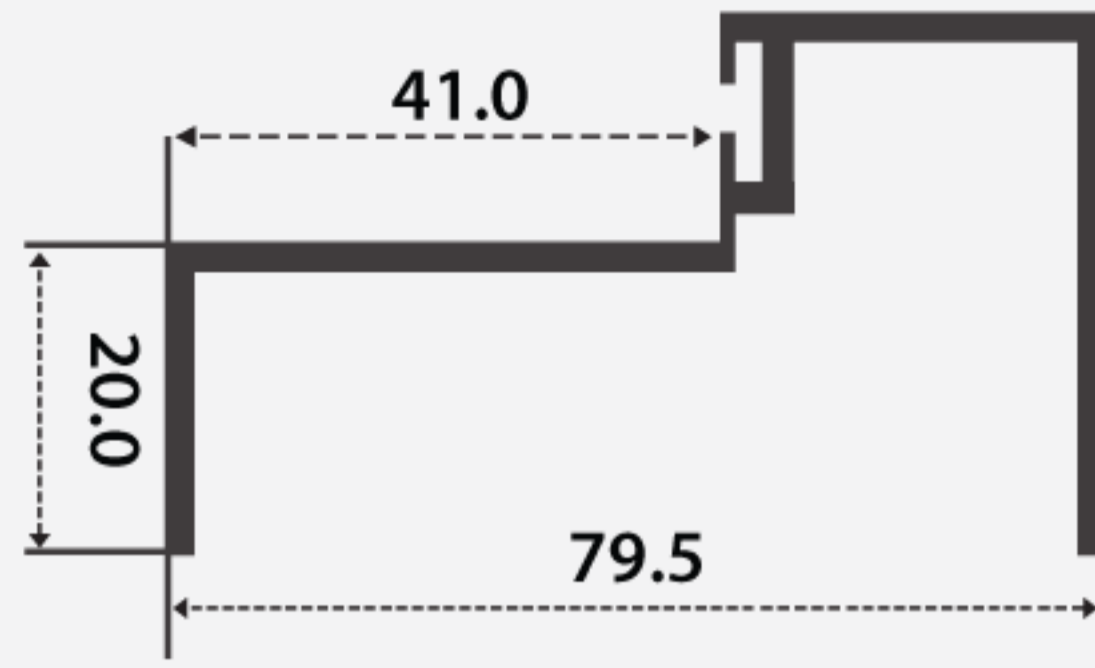

ชื่อสินค้า : ตัวที่ 4 นิ้ว

ชื่อสินค้า : เอช 4 นิ้ว (แกนเดี่ยว)

ชื่อสินค้า : เอช 3 นิ้ว (แกนเดี่ยว)

ชื่อสินค้า : เอช 2 นิ้ว (แกนคู่)

ชื่อสินค้า : เอช 3 นิ้ว (แกนคู่)

ชื่อสินค้า : ตัวยู 38 มิล

ชื่อสินค้า : ตัวยู 40 มิล

ชื่อสินค้า : ตัวยู 2 นิ้ว

ชื่อสินค้า : ตัวยู 3 นิ้ว

ชื่อสินค้า : ตัวยู 4 นิ้ว

ชื่อสินค้า : ตัวยู 4 นิ้ว

ชื่อสินค้า : ตัวยู 5 นิ้ว

ชื่อสินค้า : ตัวที 6 นิ้ว

ชื่อสินค้า : ตัวไอ

ชื่อสินค้า : ปีกนก

ชื่อสินค้า : ฟาเจ็กซ์สัน

ชื่อสินค้า : บังใบ 2 นิ้ว

ชื่อสินค้า : บังใบ 3 นิ้ว

ชื่อสินค้า : บังใบ 4 นิ้ว

ชื่อสินค้า : ยู 2 นิ้ว (มีบังใบ)

ชื่อสินค้า : ตัวจ 2 นิ้ว

ชื่อสินค้า : ตัวจ 3 นิ้ว

ชื่อสินค้า : เพรสมสวิง 3 นิ้ว