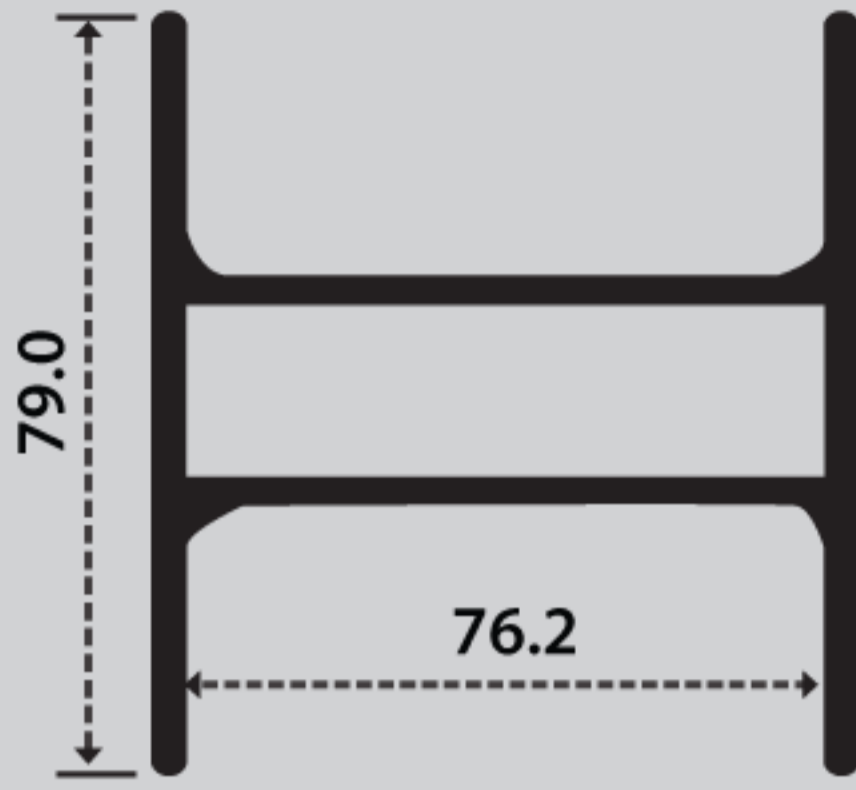

ชื่อสินค้า : ฉากโค้ง

ชื่อสินค้า : ฉากโค้งฟาดบ ตัวบน-ล่าง

ชื่อสินค้า : ฉากบาง (หนา 1.5 มิล)

ชื่อสินค้า : ฉากหนา 2 มิล

ชื่อสินค้า : ฉากหนา 1 มิล

ชื่อสินค้า : ฉากตัวเอฟ (ขาไม้เท้า)

ชื่อสินค้า : ฉากเอล

ชื่อสินค้า : ตัวที่ 2 นิ้ว

ชื่อสินค้า : ตัวที่ 4 นิ้ว

ชื่อสินค้า : เอช 4 นิ้ว (แกนเดี่ยว)

ชื่อสินค้า : เอช 3 นิ้ว (แกนเดี่ยว)

ชื่อสินค้า : เอช 2 นิ้ว (แกนคู่)

ชื่อสินค้า : เอช 3 นิ้ว (แกนคู่)

ชื่อสินค้า : ตัวยู 38 มิล

ชื่อสินค้า : ตัวยู 40 มิล

ชื่อสินค้า : ตัวยู 2 นิ้ว

ชื่อสินค้า : ตัวยู 3 นิ้ว

ชื่อสินค้า : ตัวยู 4 นิ้ว

ชื่อสินค้า : ตัวยู 4 นิ้ว

ชื่อสินค้า : ตัวยู 5 นิ้ว

ชื่อสินค้า : ตัวที 6 นิ้ว

ชื่อสินค้า : ตัวไอ

ชื่อสินค้า : ปีกนก