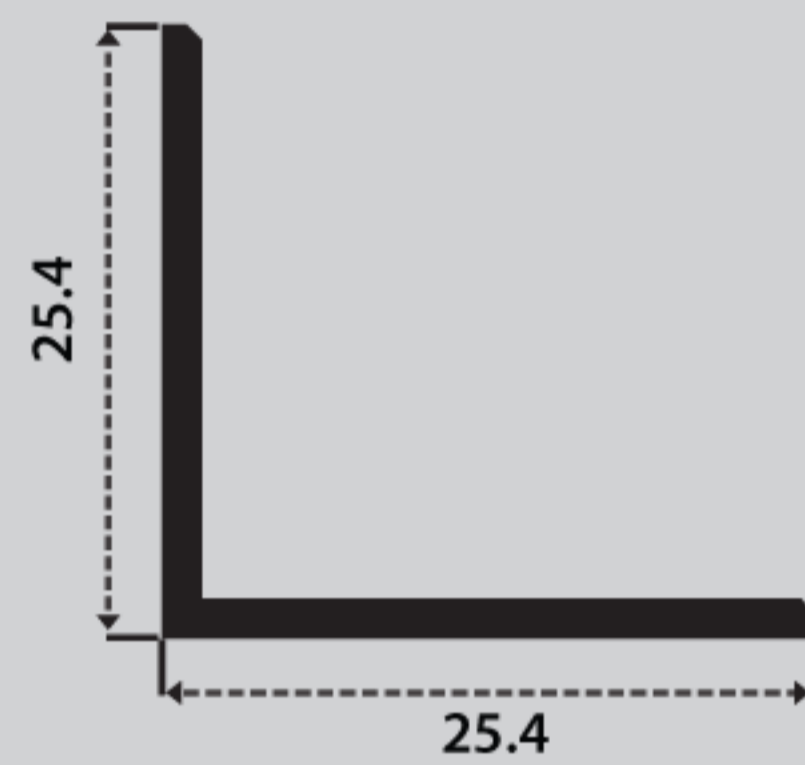

ชื่อสินค้า : ฉากโค้ง

ชื่อสินค้า : ฉากโค้งฟาดบ ตัวบน-ล่าง

ชื่อสินค้า : ฉากบาง (หนา 1.5 มิล)

ชื่อสินค้า : ฉากหนา 2 มิล

ชื่อสินค้า : ฉากหนา 1 มิล

ชื่อสินค้า : ฉากตัวเอฟ (ขาไม้เท้า)

ชื่อสินค้า : ฉากเอล

ชื่อสินค้า : ตัวที่ 2 นิ้ว

ชื่อสินค้า : ตัวที่ 4 นิ้ว

ชื่อสินค้า : เอช 4 นิ้ว (แกนเดี่ยว)

ชื่อสินค้า : เอช 3 นิ้ว (แกนเดี่ยว)

ชื่อสินค้า : เอช 2 นิ้ว (แกนคู่)

ชื่อสินค้า : เอช 3 นิ้ว (แกนคู่)

ชื่อสินค้า : ตัวยู 38 มิล

ชื่อสินค้า : ตัวยู 40 มิล

ชื่อสินค้า : คิวลอบใหญ่ - เล็ก 1.6 นิ้ว

ชื่อสินค้า : คิวลอบใหญ่ - เล็ก 2 นิ้ว

ชื่อสินค้า : คิวลอบใหญ่ - เล็ก 3 นิ้ว

ชื่อสินค้า : คิวลอบใหญ่ - เล็ก 4 นิ้ว

ชื่อสินค้า : คลอบไถ่ 2 นิ้ว

ชื่อสินค้า : คลอบไถ่ 4 นิ้ว