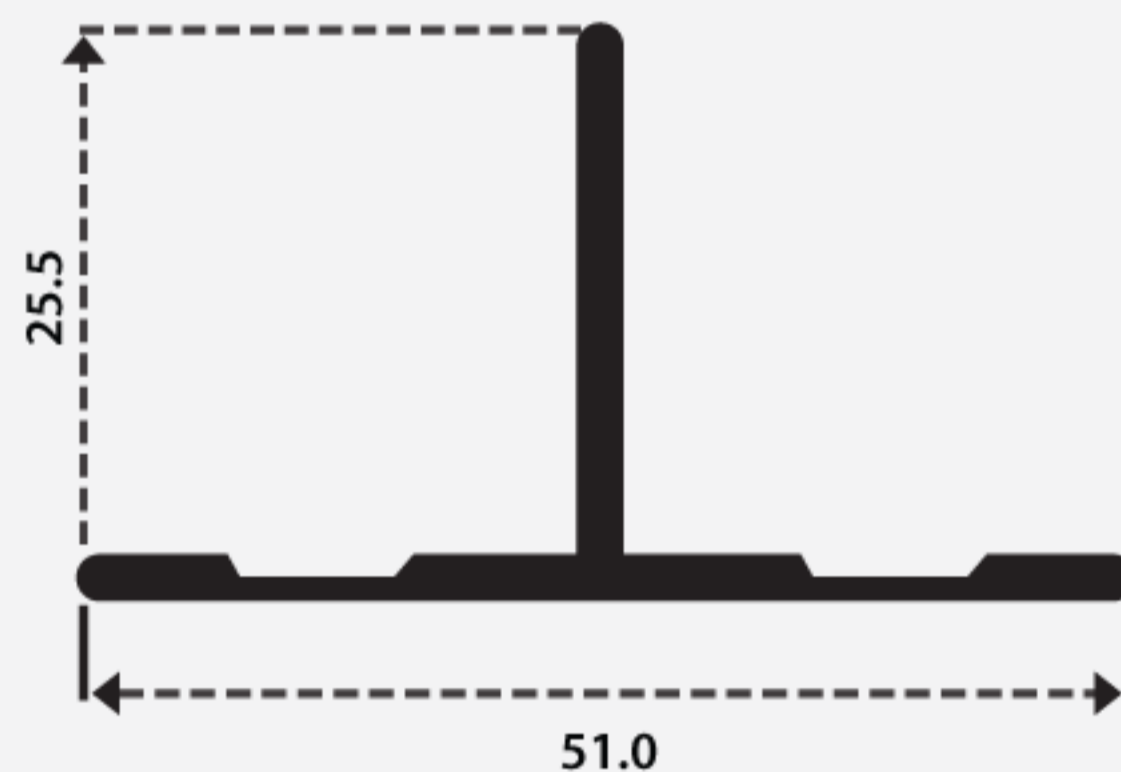

ชื่อสินค้า : ฉากโค้ง

ชื่อสินค้า : ฉากโค้งฟาดบ ตัวบน-ล่าง

ชื่อสินค้า : ฉากบาง (หนา 1.5 มิล)

ชื่อสินค้า : ฉากหนา 2 มิล

ชื่อสินค้า : ฉากหนา 1 มิล

ชื่อสินค้า : ฉากตัวเอฟ (ขาไม้เท้า)

ชื่อสินค้า : ฉากเอล

ชื่อสินค้า : ตัวที่ 2 นิ้ว

ชื่อสินค้า : ตัวที่ 4 นิ้ว

ชื่อสินค้า : เอช 4 นิ้ว (แกนเดี่ยว)

ชื่อสินค้า : เอช 3 นิ้ว (แกนเดี่ยว)

ชื่อสินค้า : เอช 2 นิ้ว (แกนคู่)

ชื่อสินค้า : เอช 3 นิ้ว (แกนคู่)

ชื่อสินค้า : ตัวยู 38 มิล

ชื่อสินค้า : ตัวยู 40 มิล

ชื่อสินค้า : คิวลอบใหญ่ - เล็ก 1.6 นิ้ว

ชื่อสินค้า : คิวลอบใหญ่ - เล็ก 2 นิ้ว

ชื่อสินค้า : คิวลอบใหญ่ - เล็ก 3 นิ้ว

ชื่อสินค้า : คิวลอบใหญ่ - เล็ก 4 นิ้ว

ชื่อสินค้า : คลอบไถ่ 2 นิ้ว

ชื่อสินค้า : คลอบไถ่ 4 นิ้ว