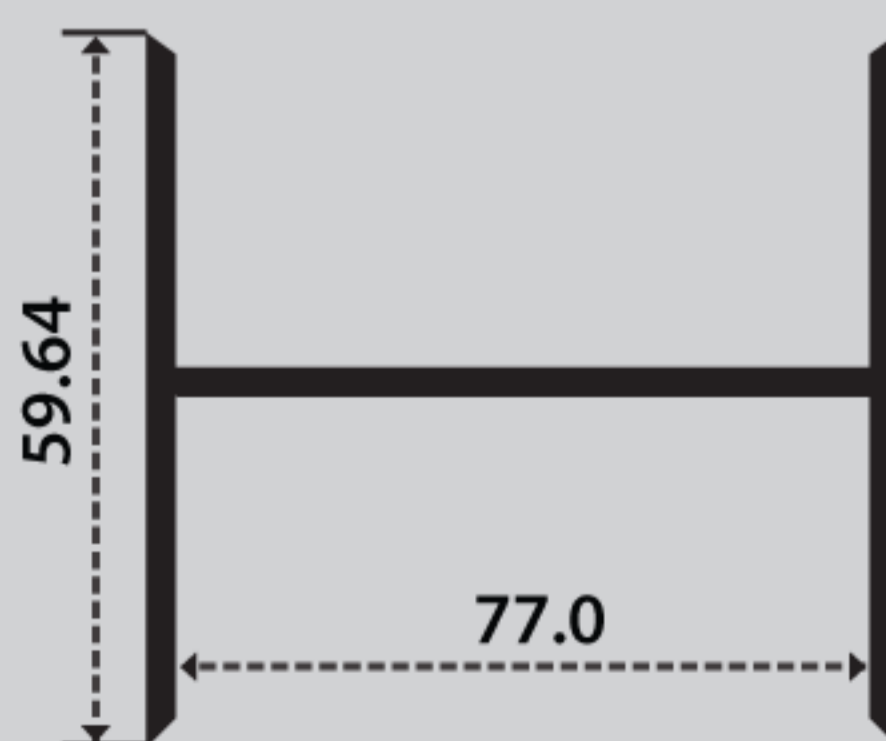

ชื่อสินค้า : ฉากโค้ง

ชื่อสินค้า : ฉากโค้งฟาดบ ตัวบน-ล่าง

ชื่อสินค้า : ฉากบาง (หนา 1.5 มิล)

ชื่อสินค้า : ฉากหนา 2 มิล

ชื่อสินค้า : ฉากหนา 1 มิล

ชื่อสินค้า : ฉากตัวเอฟ (ขาไม้เท้า)

ชื่อสินค้า : ฉากเอล

ชื่อสินค้า : ตัวที่ 2 นิ้ว

ชื่อสินค้า : ตัวที่ 4 นิ้ว

ชื่อสินค้า : เอช 4 นิ้ว (แกนเดี่ยว)

ชื่อสินค้า : เอช 3 นิ้ว (แกนเดี่ยว)

ชื่อสินค้า : เอช 2 นิ้ว (แกนคู่)

ชื่อสินค้า : เอช 3 นิ้ว (แกนคู่)

ชื่อสินค้า : ตัวยู 38 มิล

ชื่อสินค้า : ตัวยู 40 มิล