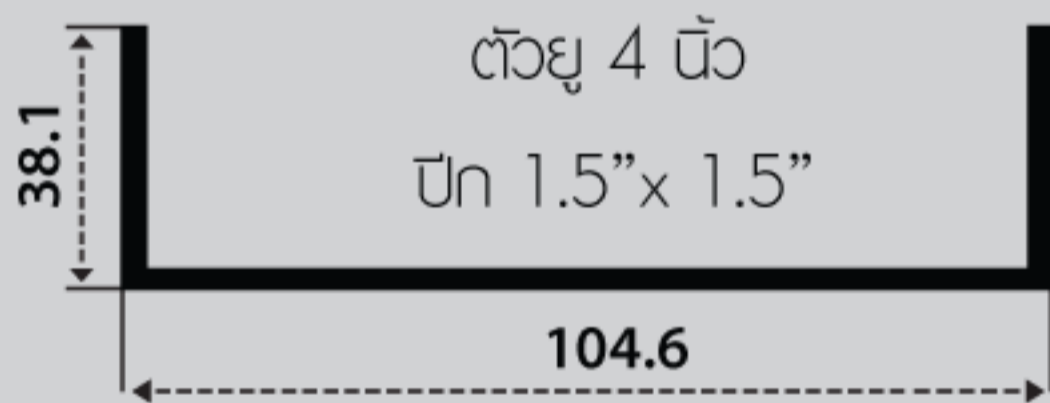

ชื่อสินค้า : ตัวที่ 4 นิ้ว

ชื่อสินค้า : เอช 4 นิ้ว (แกนเดี่ยว)

ชื่อสินค้า : เอช 3 นิ้ว (แกนเดี่ยว)

ชื่อสินค้า : เอช 2 นิ้ว (แกนคู่)

ชื่อสินค้า : เอช 3 นิ้ว (แกนคู่)

ชื่อสินค้า : ตัวยู 38 มิล

ชื่อสินค้า : ตัวยู 40 มิล

ชื่อสินค้า : ตัวยู 2 นิ้ว

ชื่อสินค้า : ตัวยู 3 นิ้ว

ชื่อสินค้า : ตัวยู 4 นิ้ว

ชื่อสินค้า : ตัวยู 4 นิ้ว

ชื่อสินค้า : ตัวยู 5 นิ้ว

ชื่อสินค้า : ตัวที 6 นิ้ว

ชื่อสินค้า : ตัวไอ

ชื่อสินค้า : ปีกนก