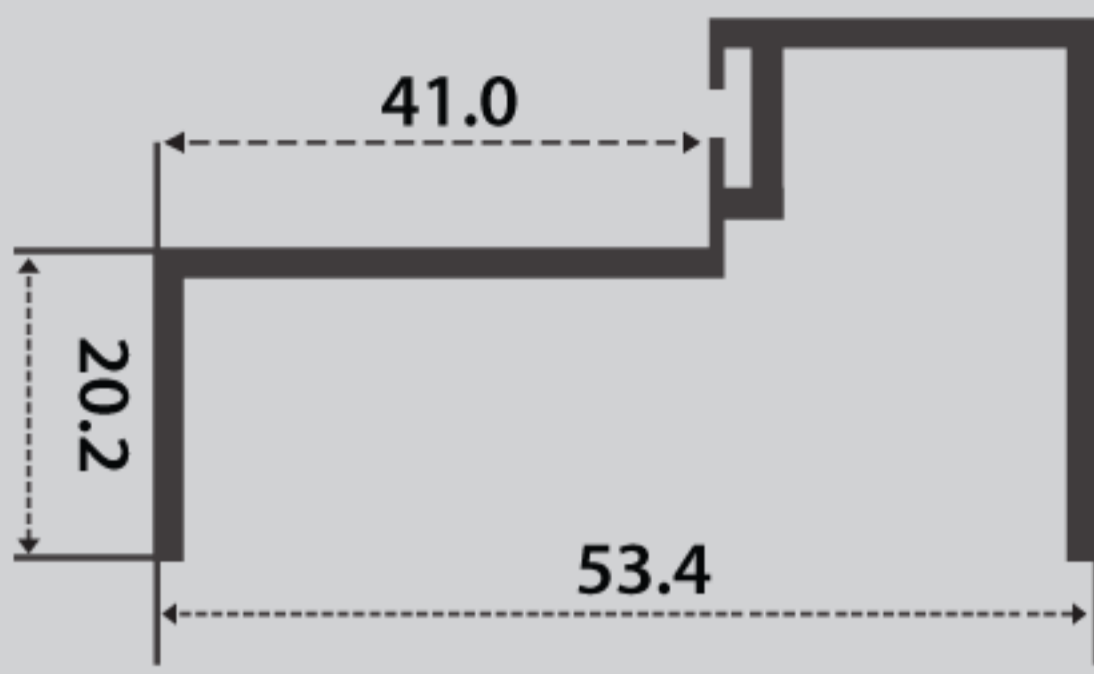

ชื่อสินค้า : ตัวที่ 4 นิ้ว

ชื่อสินค้า : เอช 4 นิ้ว (แกนเดี่ยว)

ชื่อสินค้า : เอช 3 นิ้ว (แกนเดี่ยว)

ชื่อสินค้า : เอช 2 นิ้ว (แกนคู่)

ชื่อสินค้า : เอช 3 นิ้ว (แกนคู่)

ชื่อสินค้า : ตัวยู 38 มิล

ชื่อสินค้า : ตัวยู 40 มิล

ชื่อสินค้า : ตัวยู 2 นิ้ว

ชื่อสินค้า : ตัวยู 3 นิ้ว

ชื่อสินค้า : ตัวยู 4 นิ้ว

ชื่อสินค้า : ตัวยู 4 นิ้ว

ชื่อสินค้า : ตัวยู 5 นิ้ว

ชื่อสินค้า : ตัวที 6 นิ้ว

ชื่อสินค้า : ตัวไอ

ชื่อสินค้า : ปีกนก

ชื่อสินค้า : ฟาเจ็กซ์สัน

ชื่อสินค้า : บังใบ 2 นิ้ว

ชื่อสินค้า : บังใบ 3 นิ้ว

ชื่อสินค้า : บังใบ 4 นิ้ว

ชื่อสินค้า : ยู 2 นิ้ว (มีบังใบ)

ชื่อสินค้า : ตัวจ 2 นิ้ว

ชื่อสินค้า : ตัวจ 3 นิ้ว

ชื่อสินค้า : เพรสมสวิง 3 นิ้ว