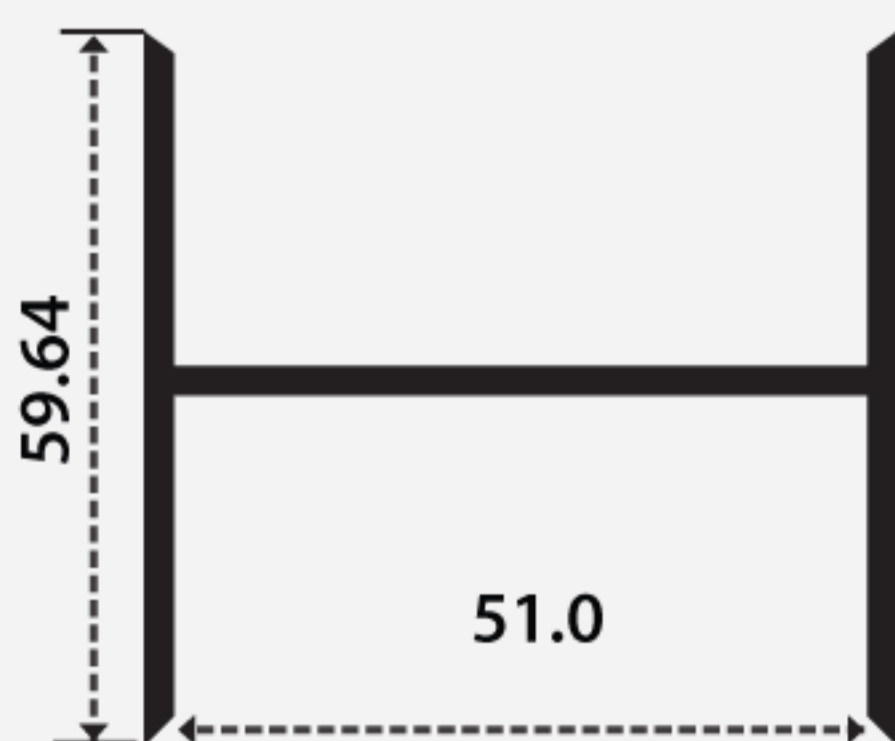

ชื่อสินค้า : ฉากโค้ง

ชื่อสินค้า : ฉากโค้งฟาดบ ตัวบน-ล่าง

ชื่อสินค้า : ฉากบาง (หนา 1.5 มิล)

ชื่อสินค้า : ฉากหนา 2 มิล

ชื่อสินค้า : ฉากหนา 1 มิล

ชื่อสินค้า : ฉากตัวเอฟ (ขาไม้เท้า)

ชื่อสินค้า : ฉากเอล

ชื่อสินค้า : ตัวที่ 2 นิ้ว

ชื่อสินค้า : ตัวที่ 4 นิ้ว

ชื่อสินค้า : เอช 4 นิ้ว (แกนเดี่ยว)

ชื่อสินค้า : เอช 3 นิ้ว (แกนเดี่ยว)

ชื่อสินค้า : เอช 2 นิ้ว (แกนคู่)

ชื่อสินค้า : เอช 3 นิ้ว (แกนคู่)

ชื่อสินค้า : ตัวยู 38 มิล

ชื่อสินค้า : ตัวยู 40 มิล