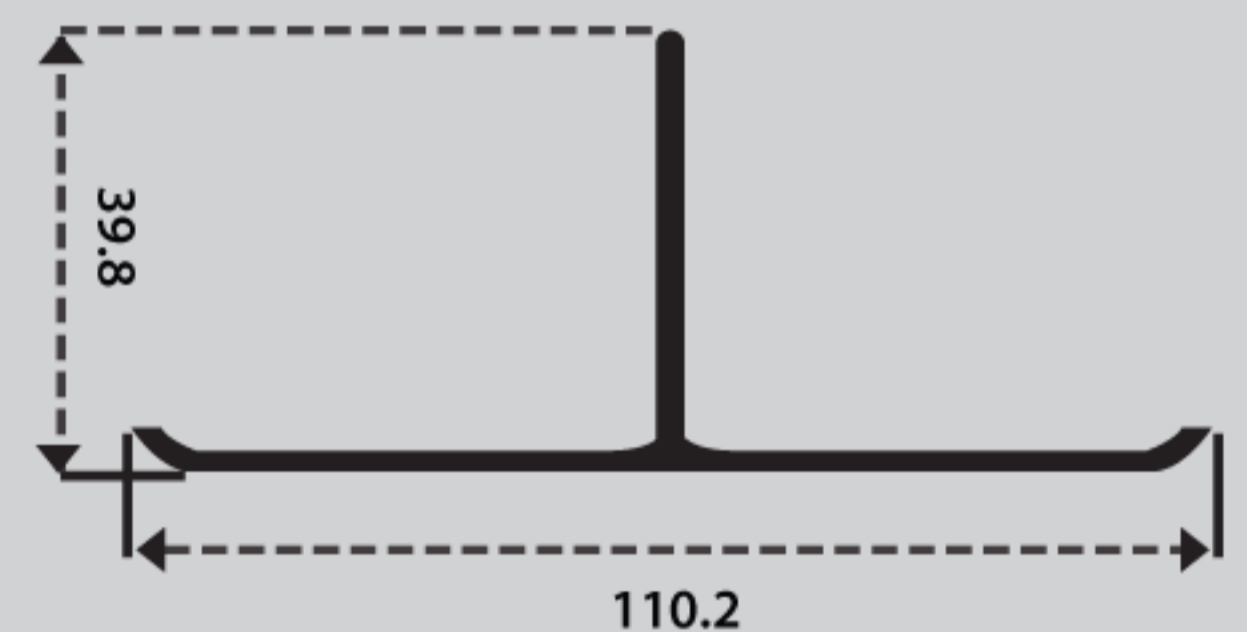

ชื่อสินค้า : ฉากโค้ง

ชื่อสินค้า : ฉากโค้งฟาดบ ตัวบน-ล่าง

ชื่อสินค้า : ฉากบาง (หนา 1.5 มิล)

ชื่อสินค้า : ฉากหนา 2 มิล

ชื่อสินค้า : ฉากหนา 1 มิล

ชื่อสินค้า : ฉากตัวเอฟ (ขาไม้เท้า)

ชื่อสินค้า : ฉากเอล

ชื่อสินค้า : ตัวที่ 2 นิ้ว

ชื่อสินค้า : ตัวที่ 4 นิ้ว

ชื่อสินค้า : เอช 4 นิ้ว (แกนเดี่ยว)

ชื่อสินค้า : เอช 3 นิ้ว (แกนเดี่ยว)

ชื่อสินค้า : เอช 2 นิ้ว (แกนคู่)

ชื่อสินค้า : เอช 3 นิ้ว (แกนคู่)

ชื่อสินค้า : ตัวยู 38 มิล

ชื่อสินค้า : ตัวยู 40 มิล

ชื่อสินค้า : คิวลอบใหญ่ - เล็ก 1.6 นิ้ว

ชื่อสินค้า : คิวลอบใหญ่ - เล็ก 2 นิ้ว

ชื่อสินค้า : คิวลอบใหญ่ - เล็ก 3 นิ้ว

ชื่อสินค้า : คิวลอบใหญ่ - เล็ก 4 นิ้ว

ชื่อสินค้า : คลอบไถ่ 2 นิ้ว

ชื่อสินค้า : คลอบไถ่ 4 นิ้ว