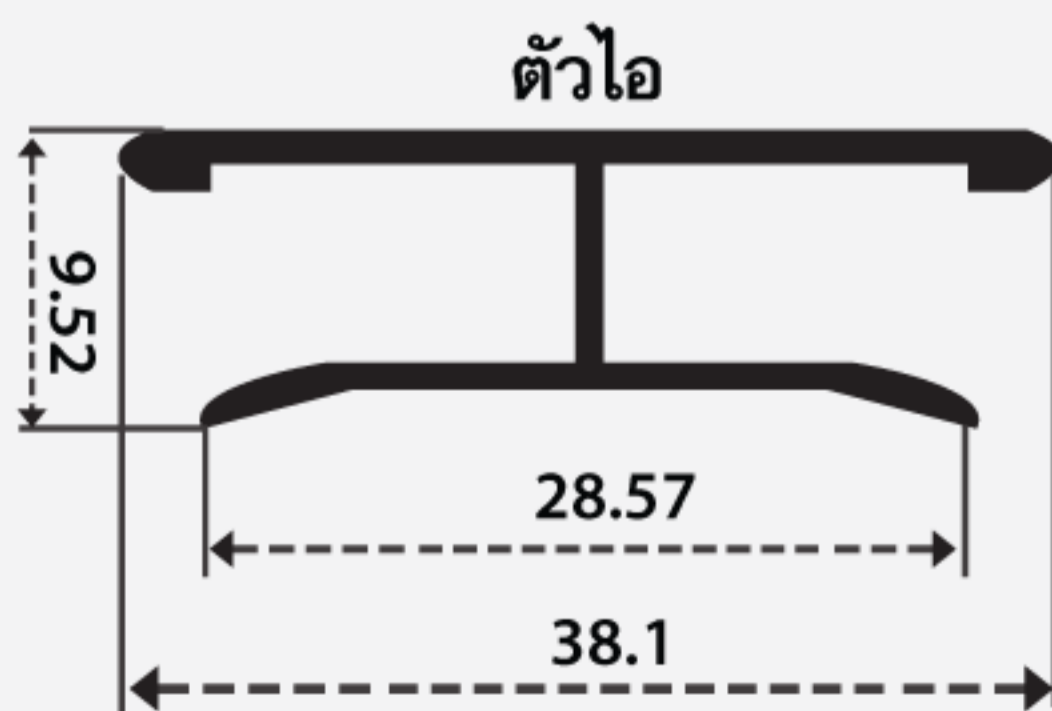

ชื่อสินค้า : ฉากโค้ง

ชื่อสินค้า : ฉากโค้งฟาดบ ตัวบน-ล่าง

ชื่อสินค้า : ฉากบาง (หนา 1.5 มิล)

ชื่อสินค้า : ฉากหนา 2 มิล

ชื่อสินค้า : ฉากหนา 1 มิล

ชื่อสินค้า : ฉากตัวเอฟ (ขาไม้เท้า)

ชื่อสินค้า : ฉากเอล

ชื่อสินค้า : ตัวที่ 2 นิ้ว

ชื่อสินค้า : ตัวที่ 4 นิ้ว

ชื่อสินค้า : เอช 4 นิ้ว (แกนเดี่ยว)

ชื่อสินค้า : เอช 3 นิ้ว (แกนเดี่ยว)

ชื่อสินค้า : เอช 2 นิ้ว (แกนคู่)

ชื่อสินค้า : เอช 3 นิ้ว (แกนคู่)

ชื่อสินค้า : ตัวยู 38 มิล

ชื่อสินค้า : ตัวยู 40 มิล

ชื่อสินค้า : ตัวยู 2 นิ้ว

ชื่อสินค้า : ตัวยู 3 นิ้ว

ชื่อสินค้า : ตัวยู 4 นิ้ว

ชื่อสินค้า : ตัวยู 4 นิ้ว

ชื่อสินค้า : ตัวยู 5 นิ้ว

ชื่อสินค้า : ตัวที 6 นิ้ว

ชื่อสินค้า : ตัวไอ

ชื่อสินค้า : ปีกนก

ชื่อสินค้า : ฟาเจ็กซ์สัน

ชื่อสินค้า : บังใบ 2 นิ้ว

ชื่อสินค้า : บังใบ 3 นิ้ว

ชื่อสินค้า : บังใบ 4 นิ้ว

ชื่อสินค้า : ยู 2 นิ้ว (มีบังใบ)

ชื่อสินค้า : ตัวจ 2 นิ้ว

ชื่อสินค้า : ตัวจ 3 นิ้ว

ชื่อสินค้า : เพรสมสวิง 3 นิ้ว