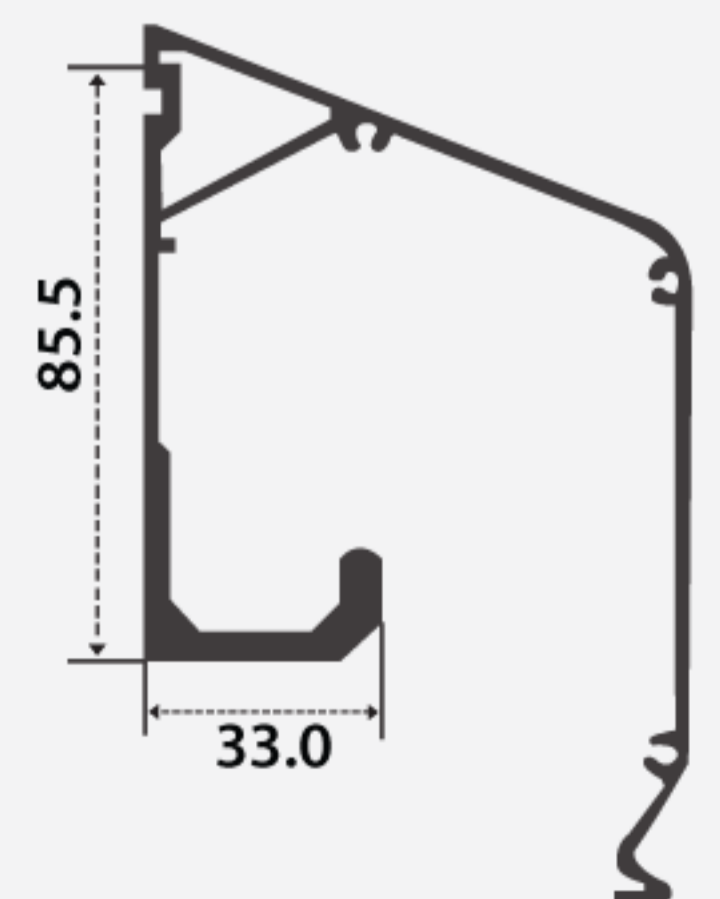

ชื่อสินค้า : ตัวที่ 4 นิ้ว

ชื่อสินค้า : เอช 4 นิ้ว (แกนเดี่ยว)

ชื่อสินค้า : เอช 3 นิ้ว (แกนเดี่ยว)

ชื่อสินค้า : เอช 2 นิ้ว (แกนคู่)

ชื่อสินค้า : เอช 3 นิ้ว (แกนคู่)

ชื่อสินค้า : ตัวยู 38 มิล

ชื่อสินค้า : ตัวยู 40 มิล

ชื่อสินค้า : เพรสมสวิง 4 นิ้ว

ชื่อสินค้า : เพรสมสวิง 6 นิ้ว

ชื่อสินค้า : กรอบสายฮีตเตอร์

ชื่อสินค้า : ฉากไคด์

ชื่อสินค้า : รางตัวจ + ฟาปิด

ชื่อสินค้า : รางฮีตเตอร์ + ฟาปรางฮีตเตอร์

ชื่อสินค้า : รางประตูใส่ DDC + ใสราง DDC

ชื่อสินค้า : คิวลอบใหญ่ - เล็ก 1.6 นิ้ว

ชื่อสินค้า : คิวลอบใหญ่ - เล็ก 2 นิ้ว

ชื่อสินค้า : คิวลอบใหญ่ - เล็ก 3 นิ้ว

ชื่อสินค้า : คิวลอบใหญ่ - เล็ก 4 นิ้ว

ชื่อสินค้า : คลอบไถ่ 2 นิ้ว

ชื่อสินค้า : คลอบไถ่ 4 นิ้ว

ชื่อสินค้า : คลอบไถ่ 6 นิ้ว