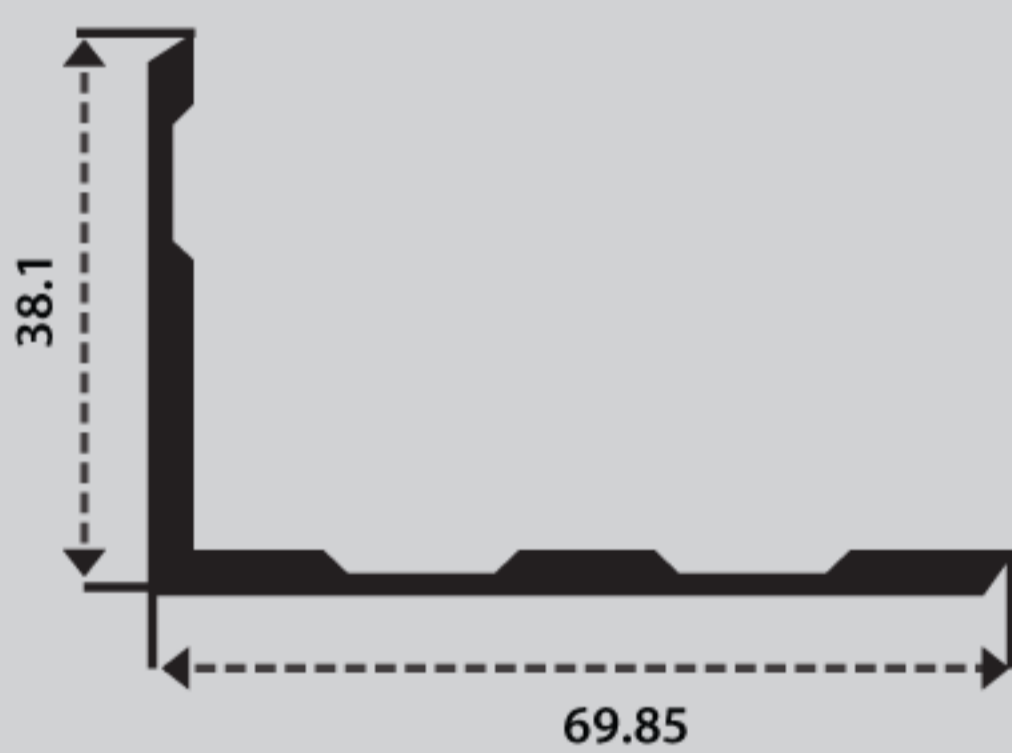

ชื่อสินค้า : ฉากโค้ง

ชื่อสินค้า : ฉากโค้งฟาดบ ตัวบน-ล่าง

ชื่อสินค้า : ฉากบาง (หนา 1.5 มิล)

ชื่อสินค้า : ฉากหนา 2 มิล

ชื่อสินค้า : ฉากหนา 1 มิล

ชื่อสินค้า : ฉากตัวเอฟ (ขาไม้เท้า)

ชื่อสินค้า : ฉากเอล

ชื่อสินค้า : ตัวที่ 2 นิ้ว

ชื่อสินค้า : ตัวที่ 4 นิ้ว

ชื่อสินค้า : เอช 4 นิ้ว (แกนเดี่ยว)

ชื่อสินค้า : เอช 3 นิ้ว (แกนเดี่ยว)

ชื่อสินค้า : เอช 2 นิ้ว (แกนคู่)

ชื่อสินค้า : เอช 3 นิ้ว (แกนคู่)

ชื่อสินค้า : ตัวยู 38 มิล

ชื่อสินค้า : ตัวยู 40 มิล

ชื่อสินค้า : คิวลอบใหญ่ - เล็ก 1.6 นิ้ว

ชื่อสินค้า : คิวลอบใหญ่ - เล็ก 2 นิ้ว

ชื่อสินค้า : คิวลอบใหญ่ - เล็ก 3 นิ้ว

ชื่อสินค้า : คิวลอบใหญ่ - เล็ก 4 นิ้ว

ชื่อสินค้า : คลอบไถ่ 2 นิ้ว

ชื่อสินค้า : คลอบไถ่ 4 นิ้ว