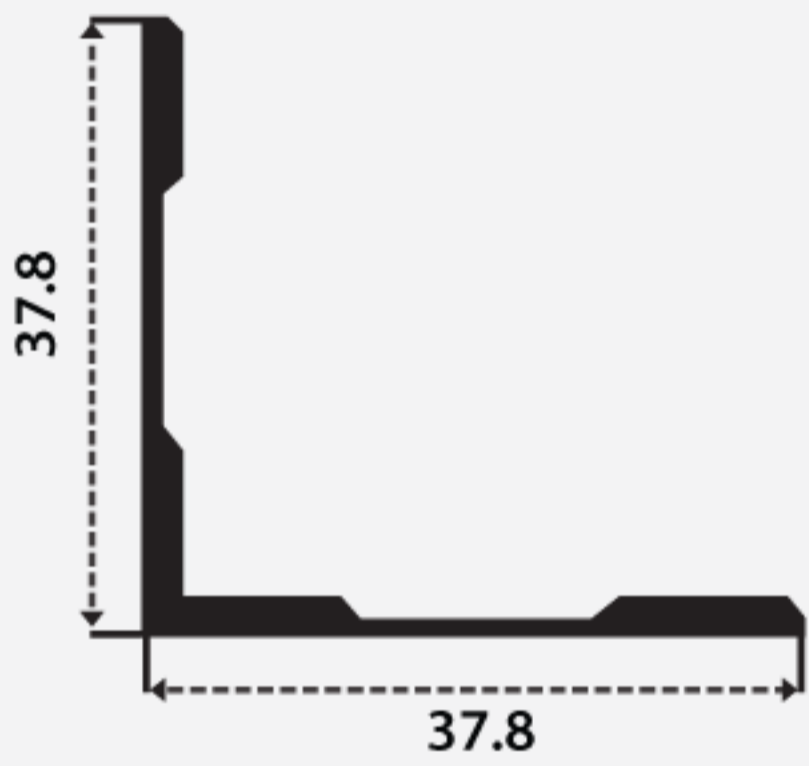

ชื่อสินค้า : ฉากโค้ง

ชื่อสินค้า : ฉากโค้งฟาดบ ตัวบน-ล่าง

ชื่อสินค้า : ฉากบาง (หนา 1.5 มิล)

ชื่อสินค้า : ฉากหนา 2 มิล

ชื่อสินค้า : ฉากหนา 1 มิล

ชื่อสินค้า : ฉากตัวเอฟ (ขาไม้เท้า)

ชื่อสินค้า : ฉากเอล

ชื่อสินค้า : ตัวที่ 2 นิ้ว

ชื่อสินค้า : ตัวที่ 4 นิ้ว

ชื่อสินค้า : เอช 4 นิ้ว (แกนเดี่ยว)

ชื่อสินค้า : เอช 3 นิ้ว (แกนเดี่ยว)

ชื่อสินค้า : เอช 2 นิ้ว (แกนคู่)

ชื่อสินค้า : เอช 3 นิ้ว (แกนคู่)

ชื่อสินค้า : ตัวยู 38 มิล

ชื่อสินค้า : ตัวยู 40 มิล

ชื่อสินค้า : คิวลอบใหญ่ - เล็ก 1.6 นิ้ว

ชื่อสินค้า : คิวลอบใหญ่ - เล็ก 2 นิ้ว

ชื่อสินค้า : คิวลอบใหญ่ - เล็ก 3 นิ้ว

ชื่อสินค้า : คิวลอบใหญ่ - เล็ก 4 นิ้ว

ชื่อสินค้า : คลอบไถ่ 2 นิ้ว

ชื่อสินค้า : คลอบไถ่ 4 นิ้ว