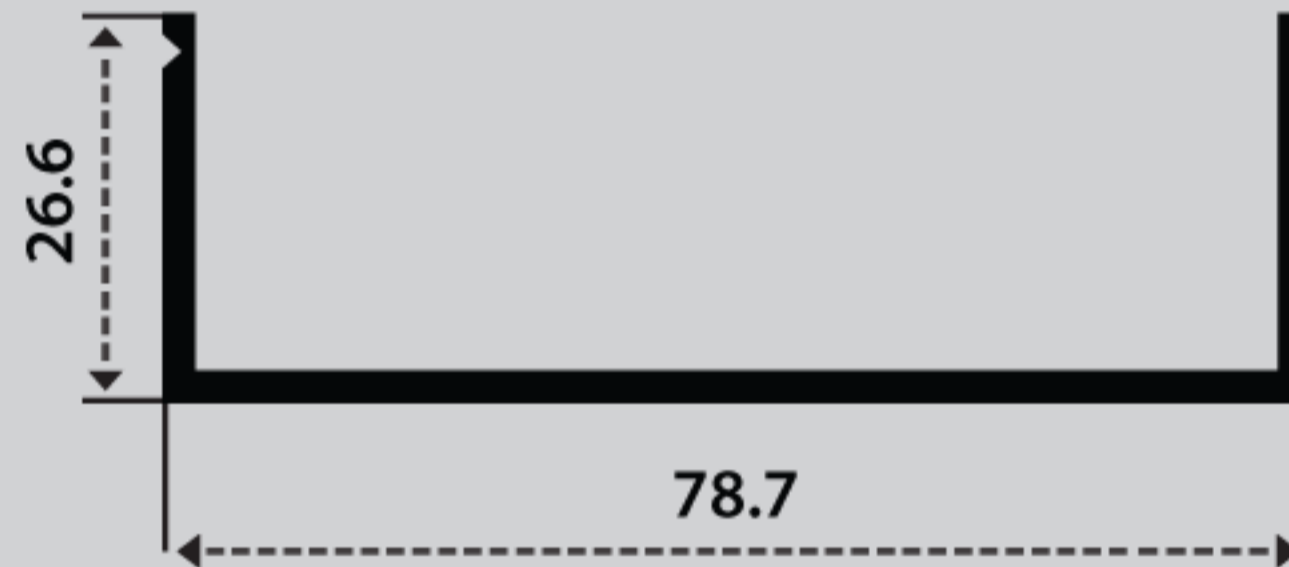

ชื่อสินค้า : ตัวที่ 4 นิ้ว

ชื่อสินค้า : เอช 4 นิ้ว (แกนเดี่ยว)

ชื่อสินค้า : เอช 3 นิ้ว (แกนเดี่ยว)

ชื่อสินค้า : เอช 2 นิ้ว (แกนคู่)

ชื่อสินค้า : เอช 3 นิ้ว (แกนคู่)

ชื่อสินค้า : ตัวยู 38 มิล

ชื่อสินค้า : ตัวยู 40 มิล

ชื่อสินค้า : ตัวยู 2 นิ้ว

ชื่อสินค้า : ตัวยู 3 นิ้ว

ชื่อสินค้า : ตัวยู 4 นิ้ว

ชื่อสินค้า : ตัวยู 4 นิ้ว

ชื่อสินค้า : ตัวยู 5 นิ้ว

ชื่อสินค้า : ตัวที 6 นิ้ว

ชื่อสินค้า : ตัวไอ

ชื่อสินค้า : ปีกนก